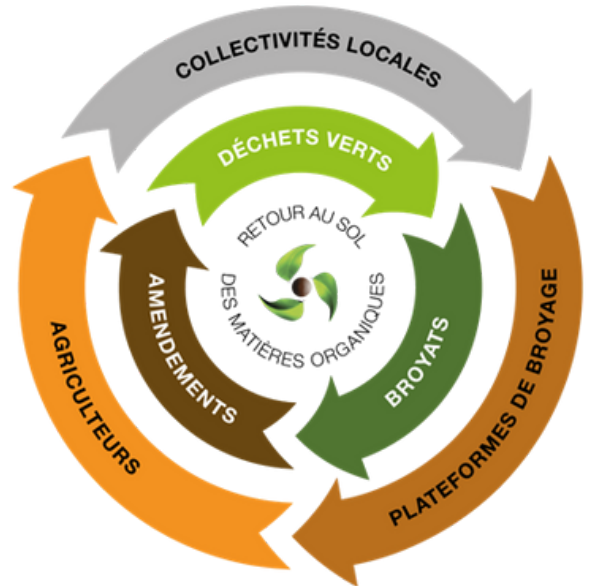

FILATERRA

Conception de filières de valorisation

Présentation du produit

Conception de filières locales et sur-mesure pour le traitement et la valorisation des déchets organiques.

L'objectif est le retour au sol de la matière organique par le biais du compostage à la ferme.

Collectivités ou entreprises, FILATERRA est la solution qui permet de transformer vos déchets organiques en une véritable ressource locale et dans une logique d'économie circulaire.

Avantages du service

Une alternative écologique et durable

- Valorisation en circuit court (périmètre de 20 km)
- Fertilisation naturelle et régénération des sols agricoles
- Réduction des impacts environnementaux et de l'impact carbone
- Dynamique partenariale au niveau du territoire
- Transparence et traçabilité

Une alternative économique et sociale

- Alternative économique pour le traitement des déchets
- Solution low-tech et low-cost
- Sécurité alimentaire
- Autonomie des territoires
- Soutien concret à l'agriculture locale